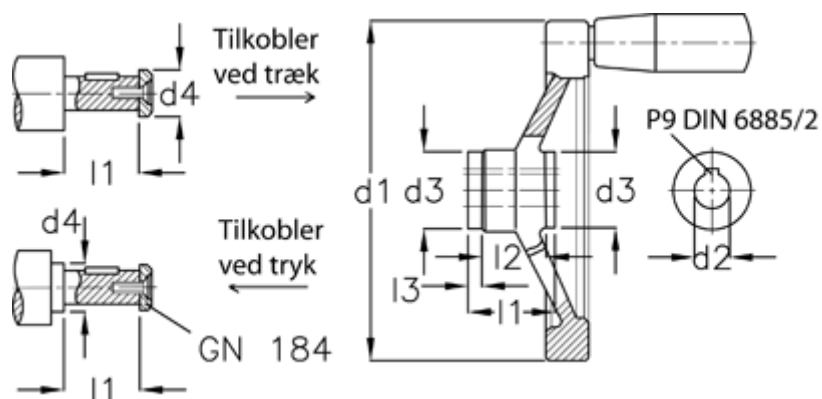

Varenummer: 20371332
Beskrivelse: E+G Håndhjul
GN 321.4-200-K18-D-DR

Mål

$d1$	= 200
$d2$ H7	= 18
$d3$	= 38
$d4$ max	= 26
$l1$	= 36.5
$l2$	= 24
$l3$	= 6